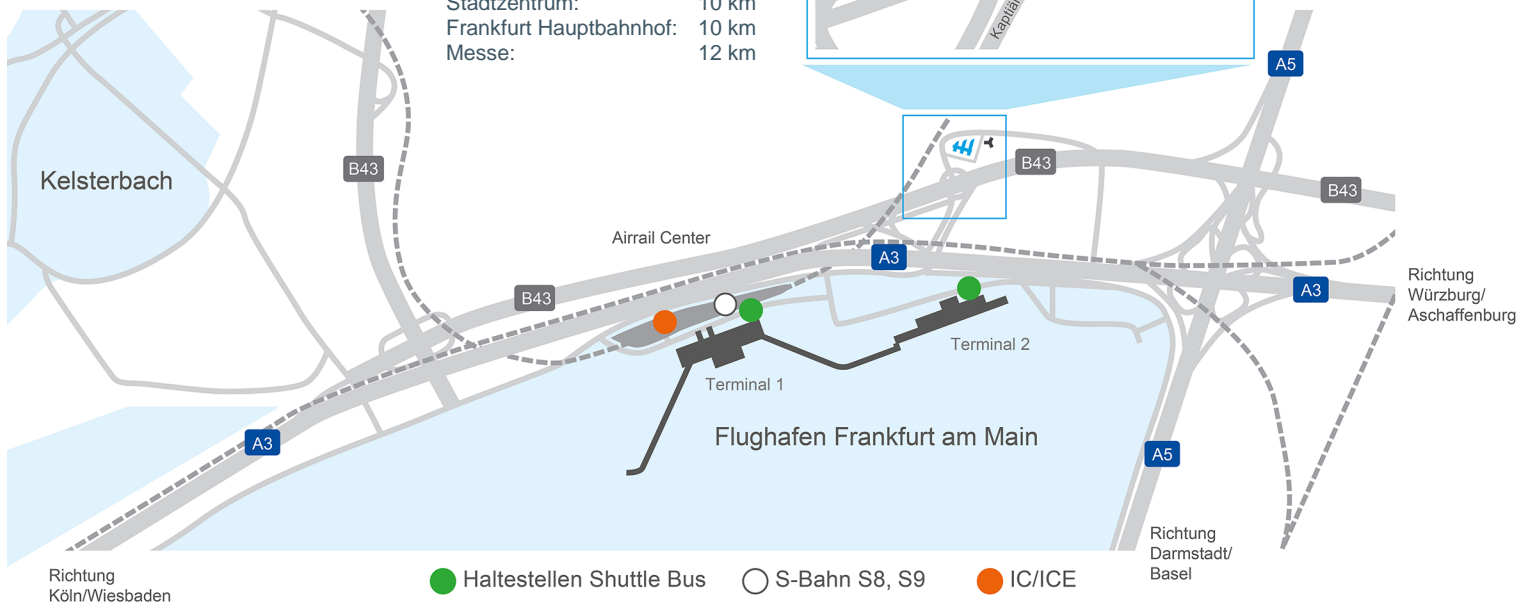

WIR FREUEN UNS AUF IHREN BESUCH

IQVIA Commercial GmbH & Co. OHG

IQVIA RDS GmbH

(im Main Airport Center)
 Unterschweinstiege 2 - 14
 60549 Frankfurt, Germany

Tel. +49 69 6604-0

Entfernungen:
 Flughafen Frankfurt: 0,9 km
 Autobahn (A3/A5): 1,0 km
 ICE-Flughafen-Bahnhof: 1,8 km
 Stadtzentrum: 10 km
 Frankfurt Hauptbahnhof: 10 km
 Messe: 12 km

AUTO

Anfahrt über Autobahn A3 und A5 Richtung Frankfurter Kreuz, Ausfahrt Flughafen, weiter auf der B43, Richtung "Unterschweinstiege/Schwanheim". Biegen Sie im Kreisverkehr in Richtung „Steigenberger Airport Hotel“ links ab in Richtung „Parkhaus MAC“ und folgen Sie der Beschilderung.

ZUG/FLUGZEUG

Es gibt einen 24-Stunden-Shuttleservice, der im 20-Minuten-Takt zwischen den Terminals 1 / 2 und dem Steigenberger Airport Hotel / MAC verkehrt.

Die Haltestellen des Hotelbusses befinden sich am Terminal 1 auf der Ankunftsebene vor dem Bereich B; am Terminal 2 vor dem Bereich E.

Flughafen Frankfurt:	0,9 km
Autobahn (A3/A5):	1,0 km
ICE-Flughafen-Bahnhof:	1,8 km
Stadtzentrum:	10 km
Frankfurt Hauptbahnhof:	10 km
Messe:	12 km

BY CAR

Access via motorway A3 and A5 in the direction of Frankfurter Kreuz, exit Flughafen, and drive on the B43 in the direction of the airport. Follow the road and take the exit "F-Schwanheim/F-Unterschweinstiege". Turn into the roundabout heading for Steigenberger Airport Hotel/Parking MAC and follow the signs.